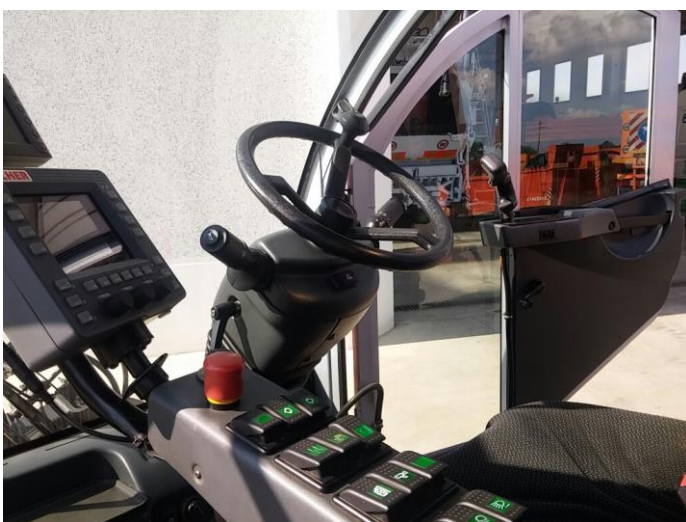

ECOLOGICA 2000

SPAZZATRICE BUCHER SCHORLING CC2020

AUTOTELAIO	BUCHER SCHORLING CC2020
ANNO 1° IMMATRICOLAZIONE	2008
ATTREZZATURA	Bucher CityCat 2020 da 2mc
ACCESSORI	Climatizzatore, terza spazzola
CONDIZIONI D'USO	In ottimo stato
DISPONIBILITA'	Immediata