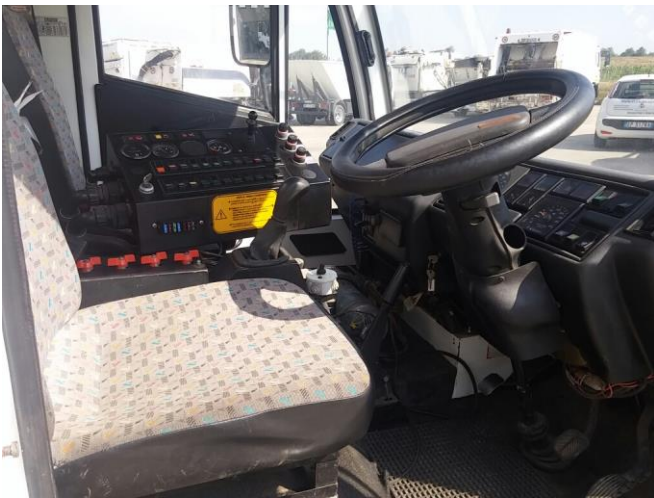

ECOLOGICA 2000

SPAZZATRICE BUCHER SCHORLING ECOFANT 40

AUTOTELAIO	BUCHER SCHORLING EF40
ANNO 1° IMMATRICOLAZIONE	2003
ATTREZZATURA	Bucher EcoFant40 da 4mc
ACCESSORI	Terza spazzola, scarico in quota, tubo aspira foglie
CONDIZIONI D'USO	In buono stato
DISPONIBILITA'	Immediata