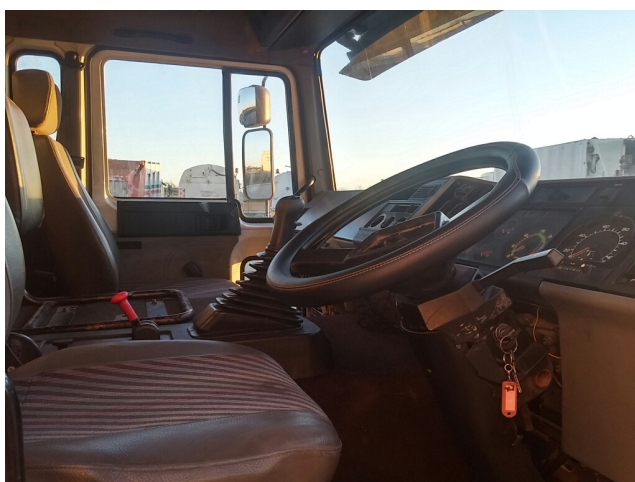

ECOLOGICA 2000

Volvo FL615 230 allestito con attrezzatura FAUN

AUTOTELAIO	Volvo FL615 230
ANNO 1° IMMATRICOLAZIONE	1997
ATTREZZATURA	FAUN
ANNO	1997
ACCESSORI	Volta bidoni, volta cassonetti (DIN), pedane operatore
CONDIZIONI D'USO	Funzionante
DISPONIBILITA'	Immediata
NOTE	-